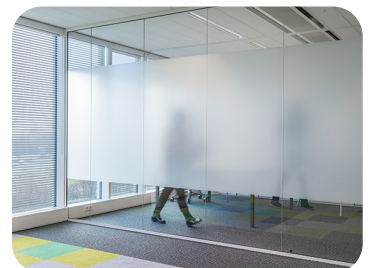

VINILO FROSTED

Decoración Ventana

● COMPOSICIÓN

Película fundida	80micras
Adhesivo transparente	Permanente
Papel Kraft/Liner	135 g/m2
Durabilidad	Interior: 15 años Exterior: 7 años

● PRESENTACIÓN

Rollo

● DIMENSIONES

Longitud: 50m

Ancho: 1.06/1.27/1.37/1.52m

● CARACTERÍSTICAS

Frosted Glass Window Films están especialmente desarrolladas para imitar el efecto del vidrio glaseado en decoraciones sobre cristal, así como en gráficos funcionales e informativos.